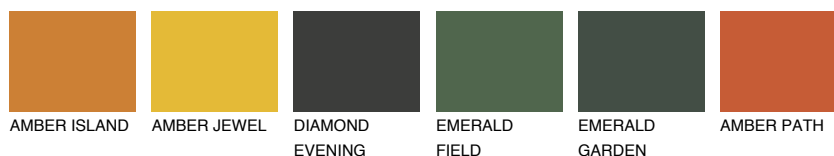

**NUBIA6 NA6**☀️ 18% **TSR 42%****Podudarna nijansa****COLOURS OF NATURE PALETA****INTENSE PALETA**

Za više informacija o malterima i bojama, idite na
www.ceresit.rs

*Nijanse koje su prikazane odnose se na maltere i boje koje nudi Ceresit. Zbog upotrebe digitalnih tehnologija, predstavljene boje možda nisu reprezentativne kao originalne, pa se ne mogu u potpunosti smatrati pouzdanim. Preporučujemo da proverite autentične uzorke boja.