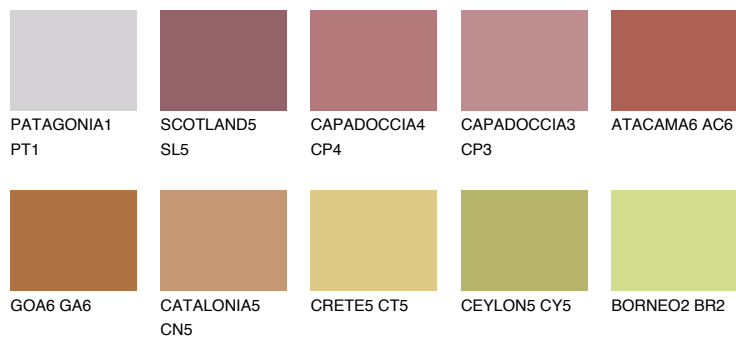

**NUBIA6 NA6**☀️ 18% **TSR 42%****Podudarna nijansa****COLOURS OF NATURE PALETA****INTENSE PALETA**

Za više informacija o malterima i bojama, idite na
www.ceresit.rs

*Nijanse koje su prikazane odnose se na maltere i boje koje nudi Ceresit. Zbog upotrebe digitalnih tehnologija, predstavljene boje možda nisu reprezentativne kao originalne, pa se ne mogu u potpunosti smatrati pouzdanim. Preporučujemo da proverite autentične uzorke boja.