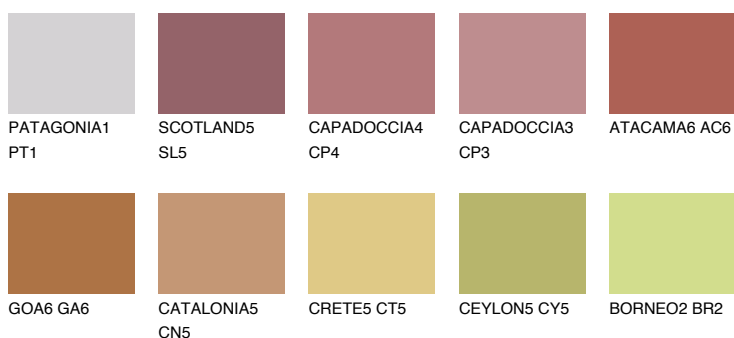

NUBIA6 NA6

☀️ 18% **TSR 42%**

Podudarna nijansa

COLOURS OF NATURE PALETA

INTENSE PALETA

Za više informacija o malterima i bojama, idite na
www.ceresit.rs

*Nijanse koje su prikazane odnose se na maltere i boje koje nudi Ceresit. Zbog upotrebe digitalnih tehnologija, predstavljene boje možda nisu reprezentativne kao originalne, pa se ne mogu u potpunosti smatrati pouzdanim. Preporučujemo da proverite autentične uzorke boja.