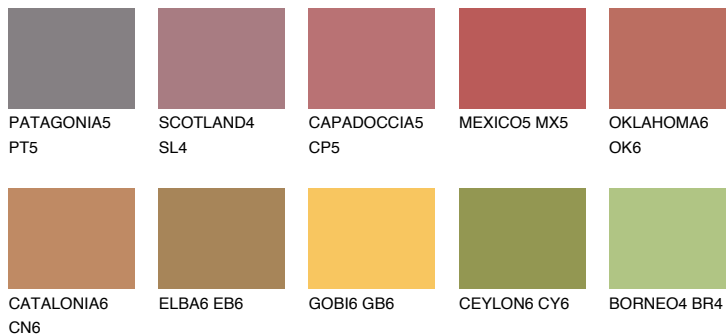

**NUBIA5 NA5**☀ 22% **TSR** 43%**Podudarna nijansa****COLOURS OF NATURE PALETA****INTENSE PALETA**

Za više informacija o malterima i bojama, idite na  
[www.ceresit.rs](http://www.ceresit.rs)

\*Nijanse koje su prikazane odnose se na maltere i boje koje nudi Ceresit. Zbog upotrebe digitalnih tehnologija, predstavljene boje možda nisu reprezentativne kao originalne, pa se ne mogu u potpunosti smatrati pouzdanim. Preporučujemo da proverite autentične uzorke boja.