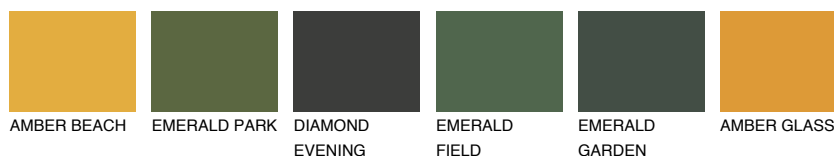

**NUBIA5 NA5**☀ 22% **TSR** 43%**Podudarna nijansa****COLOURS OF NATURE PALETA****INTENSE PALETA**

Za više informacija o malterima i bojama, idite na  
[www.ceresit.rs](http://www.ceresit.rs)

\*Nijanse koje su prikazane odnose se na maltere i boje koje nudi Ceresit. Zbog upotrebe digitalnih tehnologija, predstavljene boje možda nisu reprezentativne kao originalne, pa se ne mogu u potpunosti smatrati pouzdanim. Preporučujemo da proverite autentične uzorke boja.