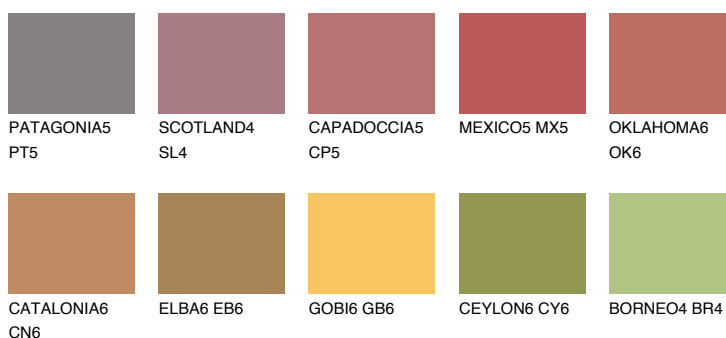

**NUBIA5 NA5**☀ 22% **TSR** 43%**Podudarna nijansa****COLOURS OF NATURE PALETA****INTENSE PALETA**

Za više informacija o malterima i bojama, idite na
www.ceresit.rs

*Nijanse koje su prikazane odnose se na maltere i boje koje nudi Ceresit. Zbog upotrebe digitalnih tehnologija, predstavljene boje možda nisu reprezentativne kao originalne, pa se ne mogu u potpunosti smatrati pouzdanim. Preporučujemo da proverite autentične uzorke boja.