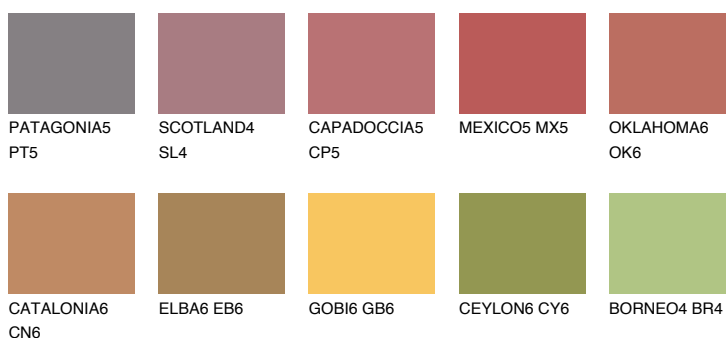

NUBIA5 NA5

☀ 22% **TSR** 43%

Podudarna nijansa

COLOURS OF NATURE PALETA

INTENSE PALETA

Za više informacija o malterima i bojama, idite na
www.ceresit.rs