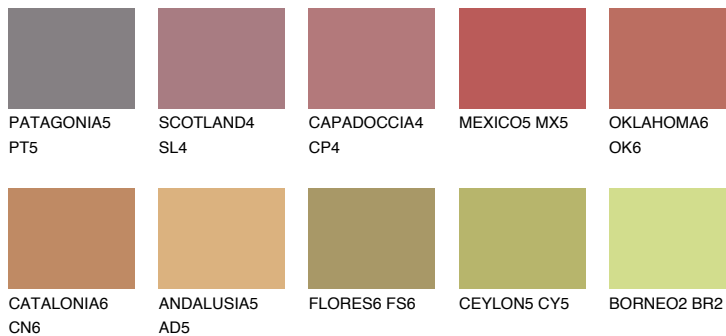

Podudarna nijansa

COLOURS OF NATURE PALETA