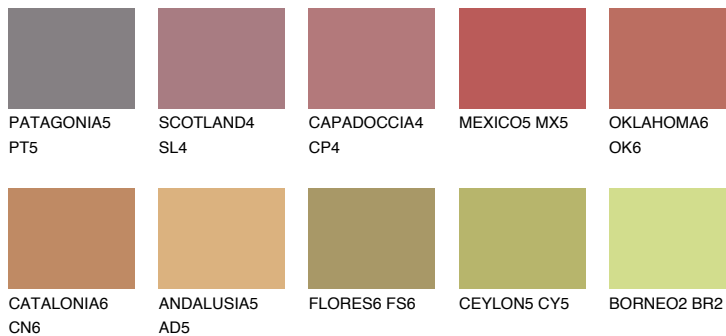

## NUBIA4 NA4

☀ 25% **TSR** 45%

#### COLOURS OF NATURE PALETA