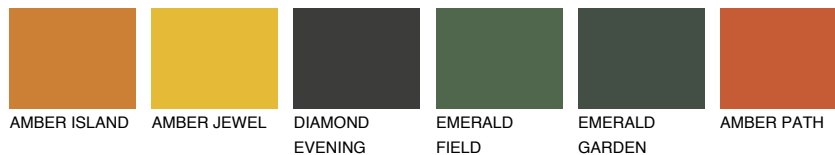

NUBIA4 NA4

☀️ 25% **TSR 45%**

Podudarna nijansa

COLOURS OF NATURE PALETA

INTENSE PALETA

Za više informacija o malterima i bojama, idite na
www.ceresit.rs