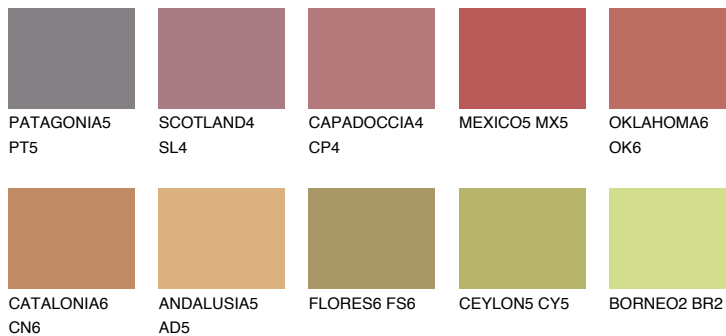

**NUBIA4 NA4**☀ 25% **TSR** 45%**Podudarna nijansa****COLOURS OF NATURE PALETA****INTENSE PALETA**

Za više informacija o malterima i bojama, idite na
www.ceresit.rs

*Nijanse koje su prikazane odnose se na maltere i boje koje nudi Ceresit. Zbog upotrebe digitalnih tehnologija, predstavljene boje možda nisu reprezentativne kao originalne, pa se ne mogu u potpunosti smatrati pouzdanim. Preporučujemo da proverite autentične uzorke boja.