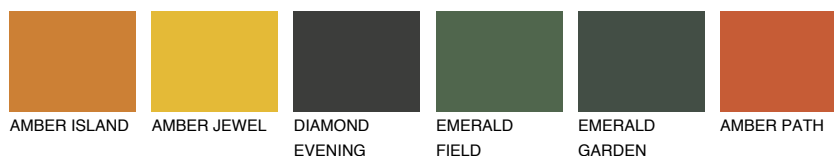

**NUBIA4 NA4**☀ 25% **TSR** 45%**Podudarna nijansa****COLOURS OF NATURE PALETA****INTENSE PALETA**

Za više informacija o malterima i bojama, idite na
www.ceresit.rs

*Nijanse koje su prikazane odnose se na maltere i boje koje nudi Ceresit. Zbog upotrebe digitalnih tehnologija, predstavljene boje možda nisu reprezentativne kao originalne, pa se ne mogu u potpunosti smatrati pouzdanim. Preporučujemo da proverite autentične uzorke boja.