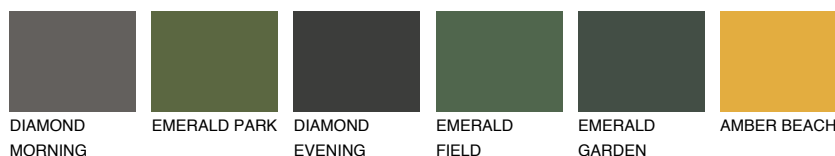

**NUBIA3 NA3**☀ 30% **TSR 43%****Podudarna nijansa****COLOURS OF NATURE PALETA****INTENSE PALETA**

Za više informacija o malterima i bojama, idite na
www.ceresit.rs