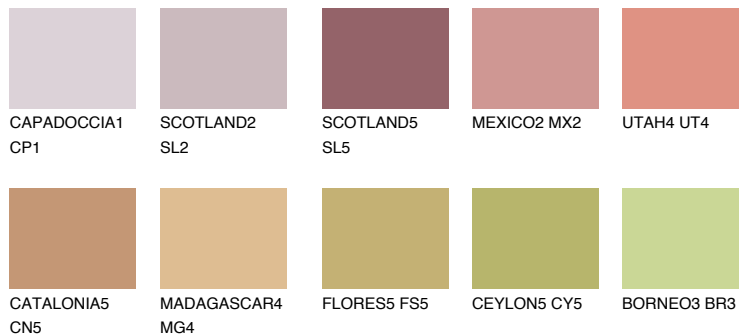

**NUBIA3 NA3**☀ 30% **TSR 43%****Podudarna nijansa****COLOURS OF NATURE PALETA****INTENSE PALETA**

Za više informacija o malterima i bojama, idite na
www.ceresit.rs