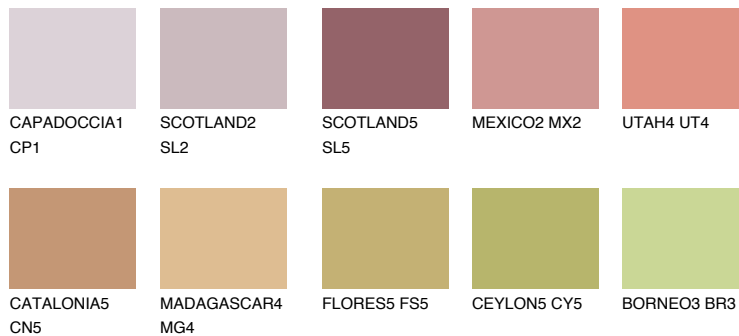

**NUBIA3 NA3**☀ 30% **TSR 43%****Podudarna nijansa****COLOURS OF NATURE PALETA****INTENSE PALETA**

Za više informacija o malterima i bojama, idite na
www.ceresit.rs

*Nijanse koje su prikazane odnose se na maltere i boje koje nudi Ceresit. Zbog upotrebe digitalnih tehnologija, predstavljene boje možda nisu reprezentativne kao originalne, pa se ne mogu u potpunosti smatrati pouzdanim. Preporučujemo da proverite autentične uzorke boja.