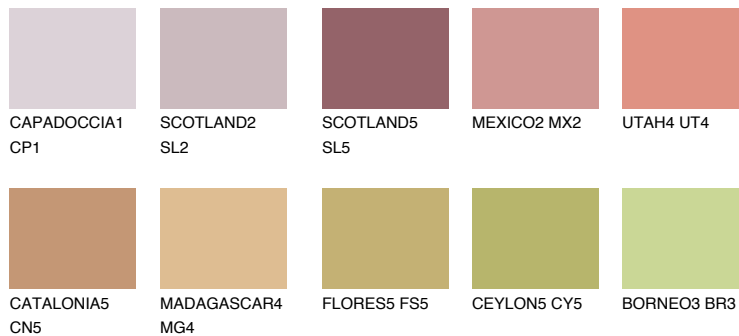


**NUBIA3 NA3**☀ 30% **TSR 43%****Podudarna nijansa****COLOURS OF NATURE PALETA****INTENSE PALETA**

Za više informacija o malterima i bojama, idite na
www.ceresit.rs