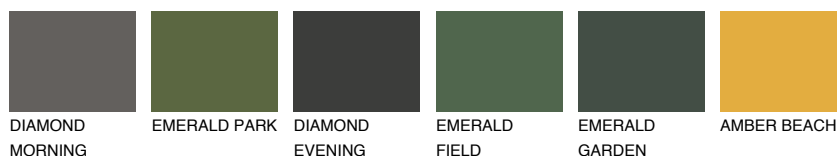

**NUBIA3 NA3**☀ 30% **TSR 43%****Podudarna nijansa****COLOURS OF NATURE PALETA****INTENSE PALETA**

Za više informacija o malterima i bojama, idite na
www.ceresit.rs

*Nijanse koje su prikazane odnose se na maltere i boje koje nudi Ceresit. Zbog upotrebe digitalnih tehnologija, predstavljene boje možda nisu reprezentativne kao originalne, pa se ne mogu u potpunosti smatrati pouzdanim. Preporučujemo da proverite autentične uzorke boja.