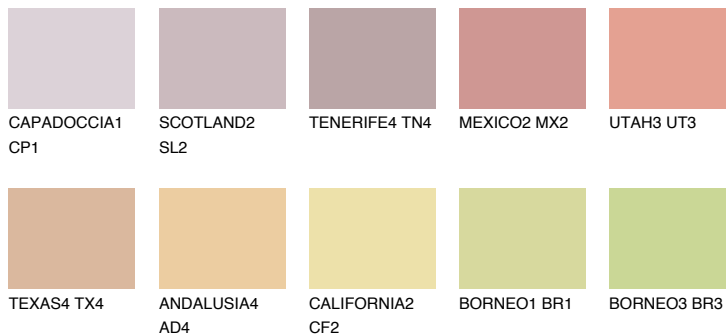


**NUBIA2 NA2**☀️ 40% **TSR 50%****Podudarna nijansa****COLOURS OF NATURE PALETA****INTENSE PALETA**

Za više informacija o malterima i bojama, idite na
www.ceresit.rs

*Nijanse koje su prikazane odnose se na maltere i boje koje nudi Ceresit. Zbog upotrebe digitalnih tehnologija, predstavljene boje možda nisu reprezentativne kao originalne, pa se ne mogu u potpunosti smatrati pouzdanim. Preporučujemo da proverite autentične uzorke boja.