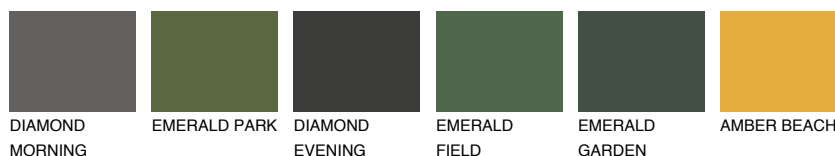

**NUBIA2 NA2**☀️ 40% **TSR 50%****Podudarna nijansa****COLOURS OF NATURE PALETA****INTENSE PALETA**

Za više informacija o malterima i bojama, idite na
www.ceresit.rs

*Nijanse koje su prikazane odnose se na maltere i boje koje nudi Ceresit. Zbog upotrebe digitalnih tehnologija, predstavljene boje možda nisu reprezentativne kao originalne, pa se ne mogu u potpunosti smatrati pouzdanim. Preporučujemo da proverite autentične uzorke boja.