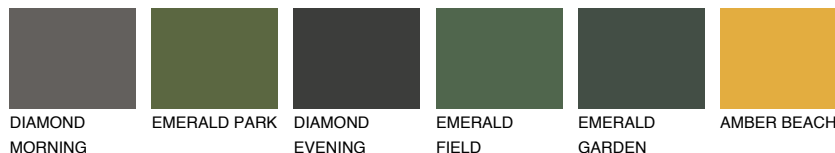

**NUBIA2 NA2**☀️ 40% **TSR 50%****Podudarna nijansa****COLOURS OF NATURE PALETA****INTENSE PALETA**

Za više informacija o malterima i bojama, idite na
www.ceresit.rs

*Nijanse koje su prikazane odnose se na maltere i boje koje nudi Ceresit. Zbog upotrebe digitalnih tehnologija, predstavljene boje možda nisu reprezentativne kao originalne, pa se ne mogu u potpunosti smatrati pouzdanim. Preporučujemo da proverite autentične uzorke boja.