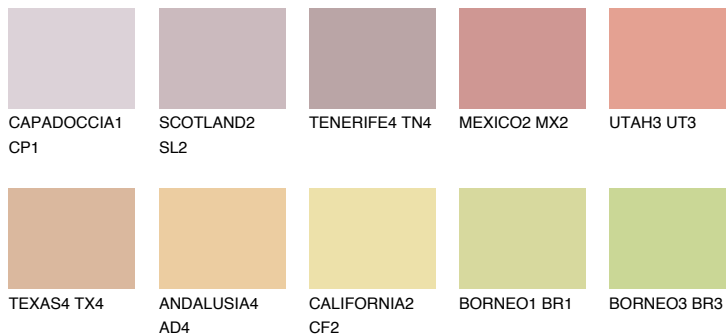

**NUBIA2 NA2**☀️ 40% **TSR 50%****Podudarna nijansa****COLOURS OF NATURE PALETA****INTENSE PALETA**

Za više informacija o malterima i bojama, idite na
www.ceresit.rs

*Nijanse koje su prikazane odnose se na maltere i boje koje nudi Ceresit. Zbog upotrebe digitalnih tehnologija, predstavljene boje možda nisu reprezentativne kao originalne, pa se ne mogu u potpunosti smatrati pouzdanim. Preporučujemo da proverite autentične uzorke boja.