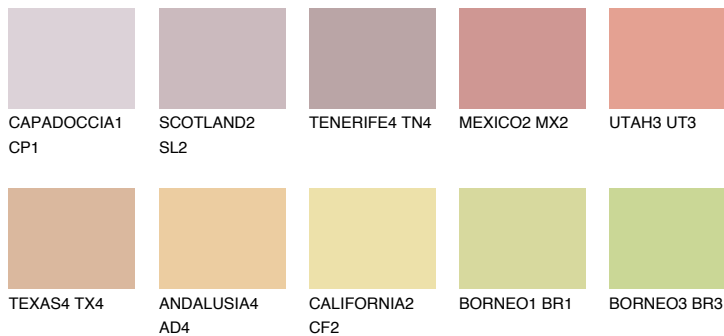

**NUBIA2 NA2**☀️ 40% **TSR 50%****Podudarna nijansa****COLOURS OF NATURE PALETA****INTENSE PALETA**

Za više informacija o malterima i bojama, idite na
www.ceresit.rs

*Nijanse koje su prikazane odnose se na maltere i boje koje nudi Ceresit. Zbog upotrebe digitalnih tehnologija, predstavljene boje možda nisu reprezentativne kao originalne, pa se ne mogu u potpunosti smatrati pouzdanim. Preporučujemo da proverite autentične uzorke boja.