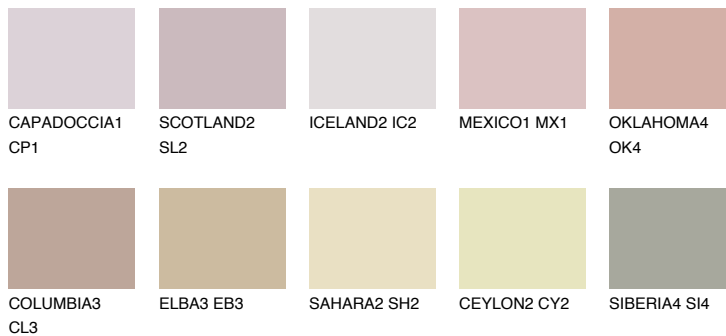

**NUBIA1 NA1**48% **TSR** 51%**Podudarna nijansa****COLOURS OF NATURE PALETA****INTENSE PALETA**

Za više informacija o malterima i bojama, idite na  
[www.ceresit.rs](http://www.ceresit.rs)