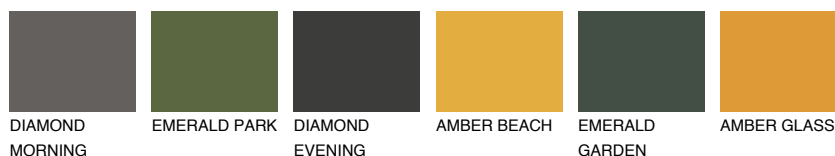

**NUBIA1 NA1**48% **TSR** 51%**Podudarna nijansa****COLOURS OF NATURE PALETA****INTENSE PALETA**

Za više informacija o malterima i bojama, idite na  
[www.ceresit.rs](http://www.ceresit.rs)