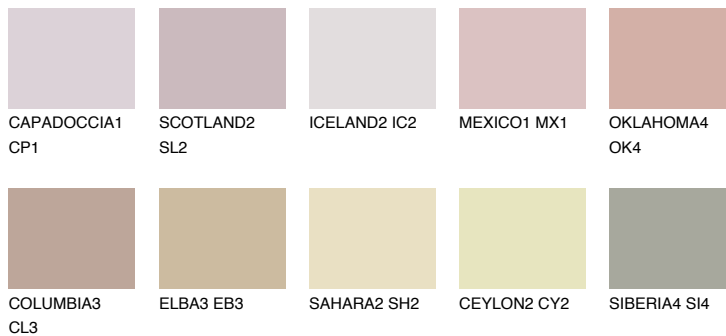

**NUBIA1 NA1**48% **TSR** 51%**Podudarna nijansa****COLOURS OF NATURE PALETA****INTENSE PALETA**

Za više informacija o malterima i bojama, idite na
www.ceresit.rs

*Nijanse koje su prikazane odnose se na maltere i boje koje nudi Ceresit. Zbog upotrebe digitalnih tehnologija, predstavljene boje možda nisu reprezentativne kao originalne, pa se ne mogu u potpunosti smatrati pouzdanim. Preporučujemo da proverite autentične uzorke boja.