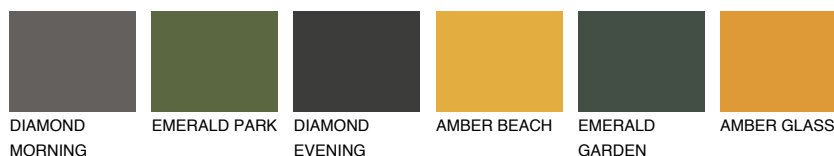

**NUBIA1 NA1**48% **TSR** 51%**Podudarna nijansa****COLOURS OF NATURE PALETA****INTENSE PALETA**

Za više informacija o malterima i bojama, idite na
www.ceresit.rs

*Nijanse koje su prikazane odnose se na maltere i boje koje nudi Ceresit. Zbog upotrebe digitalnih tehnologija, predstavljene boje možda nisu reprezentativne kao originalne, pa se ne mogu u potpunosti smatrati pouzdanim. Preporučujemo da proverite autentične uzorke boja.