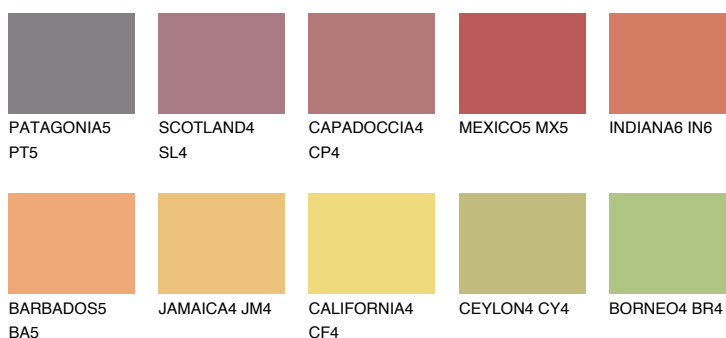

**INDIANA5 IN5**☀️ 39% **TSR 58%****Podudarna nijansa****COLOURS OF NATURE PALETA****INTENSE PALETA**

Za više informacija o malterima i bojama, idite na
www.ceresit.rs