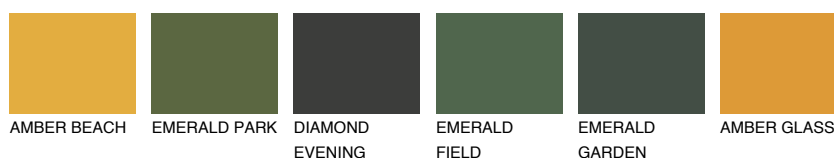

**INDIANA5 IN5**☀️ 39% **TSR 58%****Podudarna nijansa****COLOURS OF NATURE PALETA****INTENSE PALETA**

Za više informacija o malterima i bojama, idite na
www.ceresit.rs