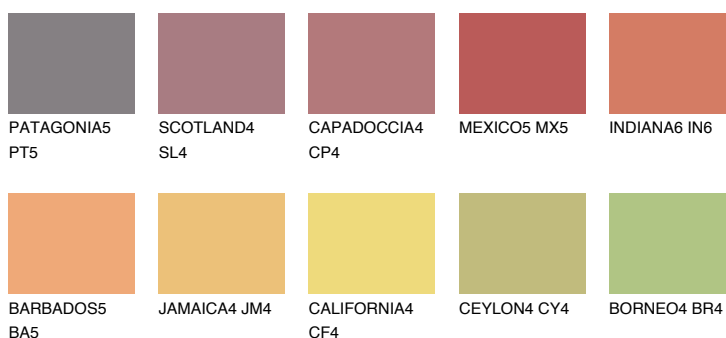

**INDIANA5 IN5**☀️ 39% **TSR 58%****Podudarna nijansa****COLOURS OF NATURE PALETA****INTENSE PALETA**

Za više informacija o malterima i bojama, idite na
www.ceresit.rs

*Nijanse koje su prikazane odnose se na maltere i boje koje nudi Ceresit. Zbog upotrebe digitalnih tehnologija, predstavljene boje možda nisu reprezentativne kao originalne, pa se ne mogu u potpunosti smatrati pouzdanim. Preporučujemo da proverite autentične uzorke boja.