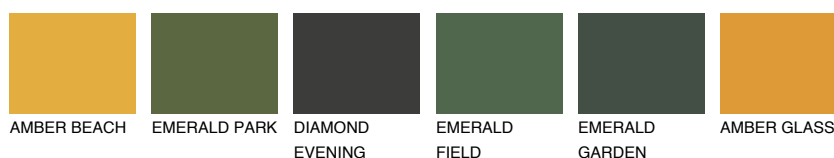

**INDIANA5 IN5**☀️ 39% **TSR 58%****Podudarna nijansa****COLOURS OF NATURE PALETA****INTENSE PALETA**

Za više informacija o malterima i bojama, idite na
www.ceresit.rs

*Nijanse koje su prikazane odnose se na maltere i boje koje nudi Ceresit. Zbog upotrebe digitalnih tehnologija, predstavljene boje možda nisu reprezentativne kao originalne, pa se ne mogu u potpunosti smatrati pouzdanim. Preporučujemo da proverite autentične uzorke boja.