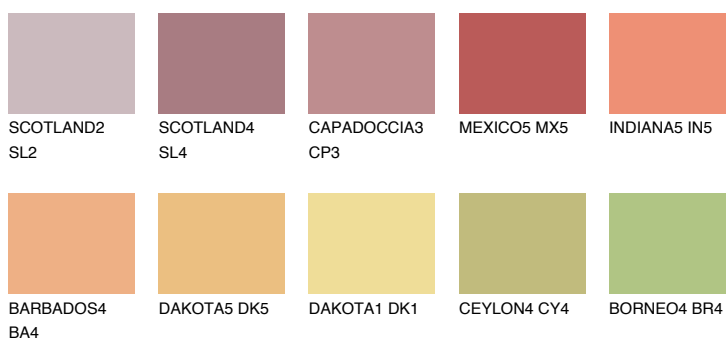

**INDIANA4 IN4**● 45% **TSR** 57%**Podudarna nijansa****COLOURS OF NATURE PALETA****INTENSE PALETA**

Za više informacija o malterima i bojama, idite na  
[www.ceresit.rs](http://www.ceresit.rs)

\*Nijanse koje su prikazane odnose se na maltere i boje koje nudi Ceresit. Zbog upotrebe digitalnih tehnologija, predstavljene boje možda nisu reprezentativne kao originalne, pa se ne mogu u potpunosti smatrati pouzdanim. Preporučujemo da proverite autentične uzorke boja.