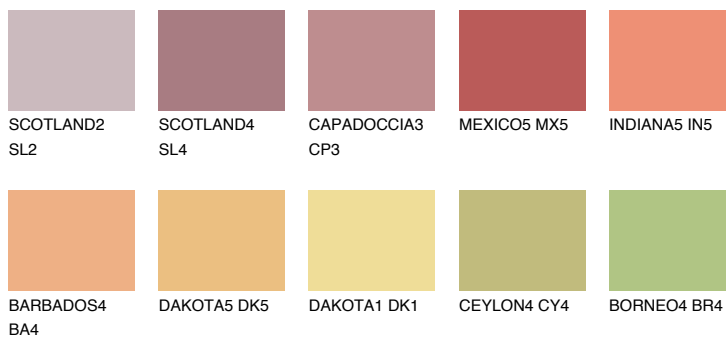

**INDIANA4 IN4**☀ 45% **TSR** 57%**Podudarna nijansa****COLOURS OF NATURE PALETA****INTENSE PALETA**

Za više informacija o malterima i bojama, idite na
www.ceresit.rs

*Nijanse koje su prikazane odnose se na maltere i boje koje nudi Ceresit. Zbog upotrebe digitalnih tehnologija, predstavljene boje možda nisu reprezentativne kao originalne, pa se ne mogu u potpunosti smatrati pouzdanim. Preporučujemo da proverite autentične uzorke boja.