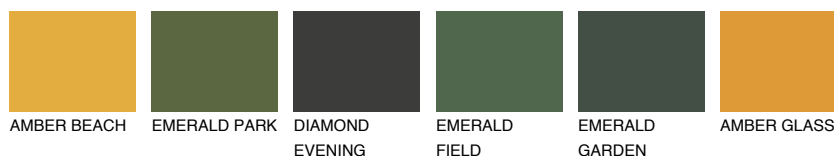

**INDIANA4 IN4**☀ 45%   **TSR** 57%**Podudarna nijansa****COLOURS OF NATURE PALETA****INTENSE PALETA**

Za više informacija o malterima i bojama, idite na  
[www.ceresit.rs](http://www.ceresit.rs)

\*Nijanse koje su prikazane odnose se na maltere i boje koje nudi Ceresit. Zbog upotrebe digitalnih tehnologija, predstavljene boje možda nisu reprezentativne kao originalne, pa se ne mogu u potpunosti smatrati pouzdanim. Preporučujemo da proverite autentične uzorke boja.