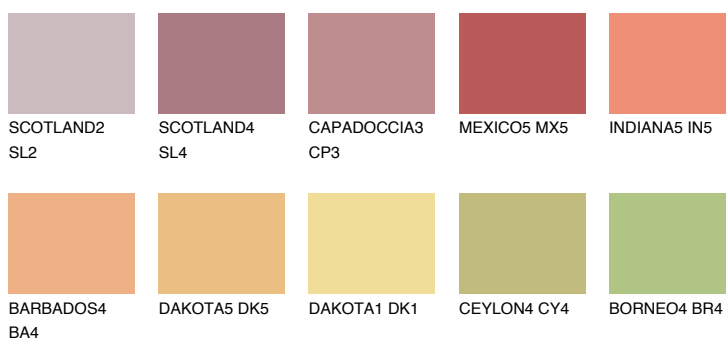

**INDIANA4 IN4**45% **TSR** 57%**Podudarna nijansa****COLOURS OF NATURE PALETA****INTENSE PALETA**

Za više informacija o malterima i bojama, idite na
www.ceresit.rs

*Nijanse koje su prikazane odnose se na maltere i boje koje nudi Ceresit. Zbog upotrebe digitalnih tehnologija, predstavljene boje možda nisu reprezentativne kao originalne, pa se ne mogu u potpunosti smatrati pouzdanim. Preporučujemo da proverite autentične uzorke boja.