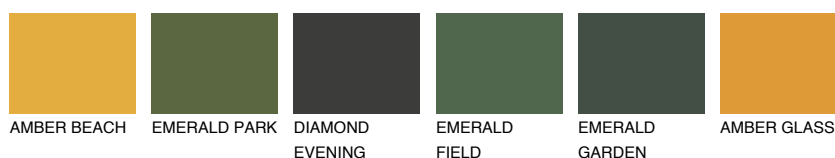

**INDIANA4 IN4**45% **TSR** 57%**Podudarna nijansa****COLOURS OF NATURE PALETA****INTENSE PALETA**

Za više informacija o malterima i bojama, idite na
www.ceresit.rs

*Nijanse koje su prikazane odnose se na maltere i boje koje nudi Ceresit. Zbog upotrebe digitalnih tehnologija, predstavljene boje možda nisu reprezentativne kao originalne, pa se ne mogu u potpunosti smatrati pouzdanim. Preporučujemo da proverite autentične uzorke boja.