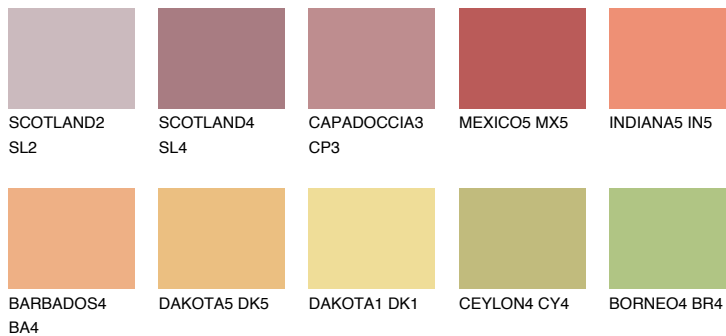

**INDIANA4 IN4**☀ 45%   **TSR** 57%**Podudarna nijansa****COLOURS OF NATURE PALETA****INTENSE PALETA**

Za više informacija o malterima i bojama, idite na  
[www.ceresit.rs](http://www.ceresit.rs)

\*Nijanse koje su prikazane odnose se na maltere i boje koje nudi Ceresit. Zbog upotrebe digitalnih tehnologija, predstavljene boje možda nisu reprezentativne kao originalne, pa se ne mogu u potpunosti smatrati pouzdanim. Preporučujemo da proverite autentične uzorke boja.