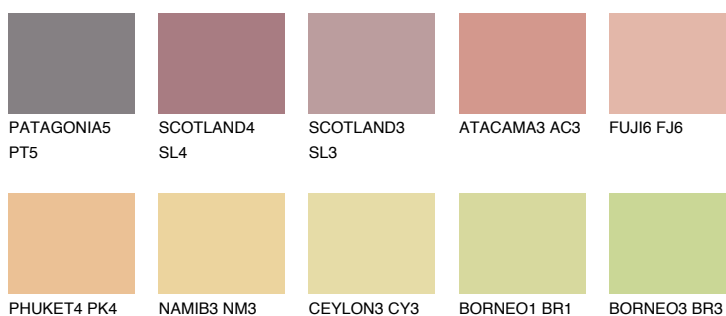

**INDIANA3 IN3**54% **TSR** 60%**Podudarna nijansa****COLOURS OF NATURE PALETA****INTENSE PALETA**

Za više informacija o malterima i bojama, idite na  
[www.ceresit.rs](http://www.ceresit.rs)