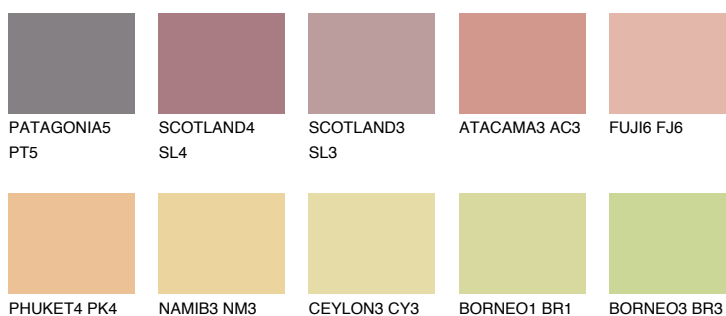

**INDIANA3 IN3**54% **TSR** 60%**Podudarna nijansa****COLOURS OF NATURE PALETA****INTENSE PALETA**

Za više informacija o malterima i bojama, idite na
www.ceresit.rs