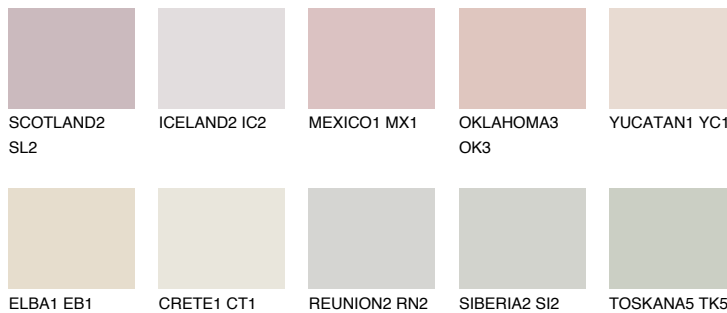


**INDIANA1 IN1**74% **TSR** 70%**Podudarna nijansa****COLOURS OF NATURE PALETA****INTENSE PALETA**

Za više informacija o malterima i bojama, idite na
www.ceresit.rs