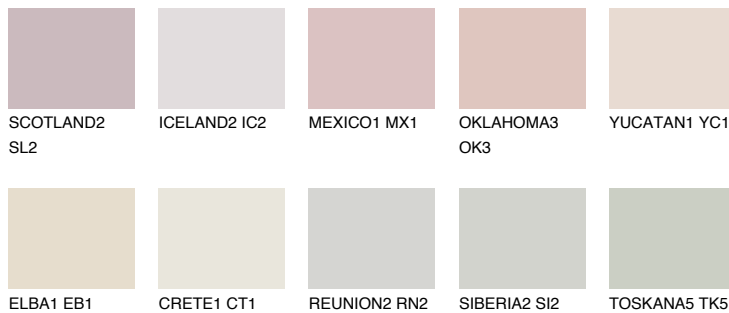


**INDIANA1 IN1**74% **TSR** 70%**Podudarna nijansa****COLOURS OF NATURE PALETA****INTENSE PALETA**

Za više informacija o malterima i bojama, idite na
www.ceresit.rs

*Nijanse koje su prikazane odnose se na maltere i boje koje nudi Ceresit. Zbog upotrebe digitalnih tehnologija, predstavljene boje možda nisu reprezentativne kao originalne, pa se ne mogu u potpunosti smatrati pouzdanim. Preporučujemo da proverite autentične uzorke boja.