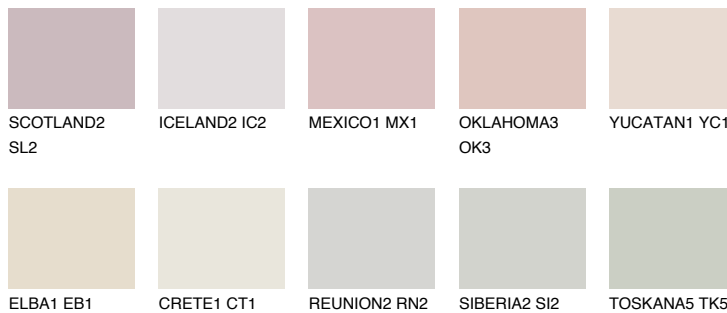


**INDIANA1 IN1**74% **TSR** 70%**Podudarna nijansa****COLOURS OF NATURE PALETA****INTENSE PALETA**

Za više informacija o malterima i bojama, idite na  
[www.ceresit.rs](http://www.ceresit.rs)

\*Nijanse koje su prikazane odnose se na maltere i boje koje nudi Ceresit. Zbog upotrebe digitalnih tehnologija, predstavljene boje možda nisu reprezentativne kao originalne, pa se ne mogu u potpunosti smatrati pouzdanim. Preporučujemo da proverite autentične uzorke boja.