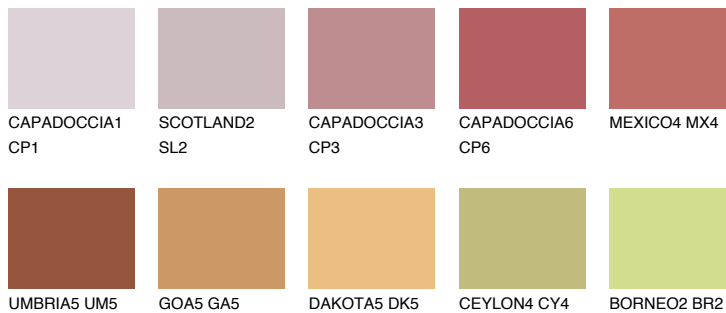

**ATACAMA6 AC6**☀️ 18%    **TSR 42%****Podudarna nijansa****COLOURS OF NATURE PALETA****INTENSE PALETA**

Za više informacija o malterima i bojama, idite na  
[www.ceresit.rs](http://www.ceresit.rs)