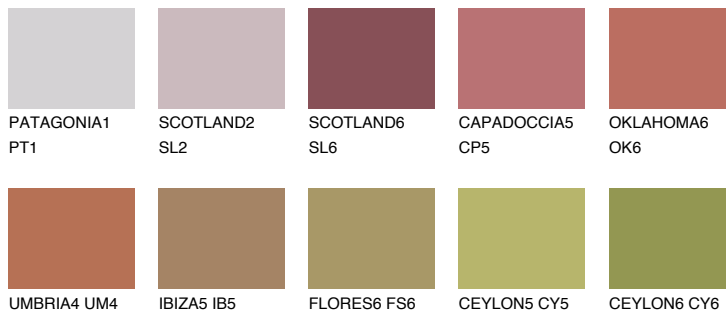

**ATACAMA5 AC5**☀️ 22% **TSR 44%****Podudarna nijansa****COLOURS OF NATURE PALETA****INTENSE PALETA**

Za više informacija o malterima i bojama, idite na
www.ceresit.rs

*Nijanse koje su prikazane odnose se na maltere i boje koje nudi Ceresit. Zbog upotrebe digitalnih tehnologija, predstavljene boje možda nisu reprezentativne kao originalne, pa se ne mogu u potpunosti smatrati pouzdanim. Preporučujemo da proverite autentične uzorke boja.