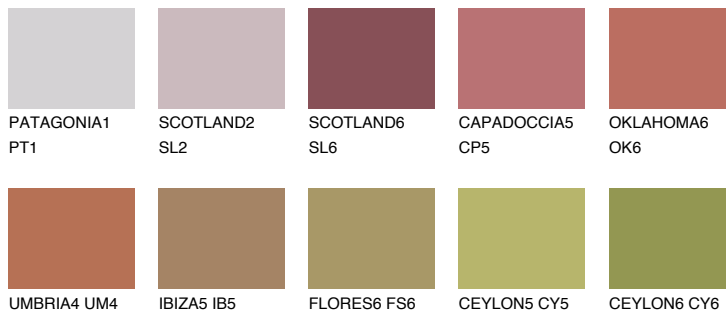

**ATACAMA5 AC5**☀️ 22%    **TSR 44%****Podudarna nijansa****COLOURS OF NATURE PALETA****INTENSE PALETA**

Za više informacija o malterima i bojama, idite na  
[www.ceresit.rs](http://www.ceresit.rs)