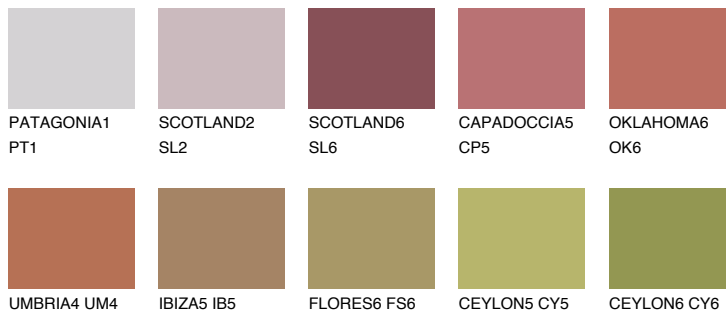

**ATACAMA5 AC5**☀ 22% **TSR** 44%**Podudarna nijansa****COLOURS OF NATURE PALETA****INTENSE PALETA**

Za više informacija o malterima i bojama, idite na  
[www.ceresit.rs](http://www.ceresit.rs)