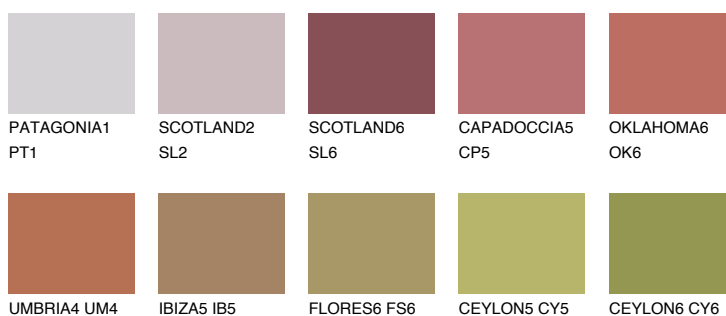

ATACAMA5 AC5

☀️ 22% **TSR 44%**

Podudarna nijansa

COLOURS OF NATURE PALETA

INTENSE PALETA

Za više informacija o malterima i bojama, idite na
www.ceresit.rs