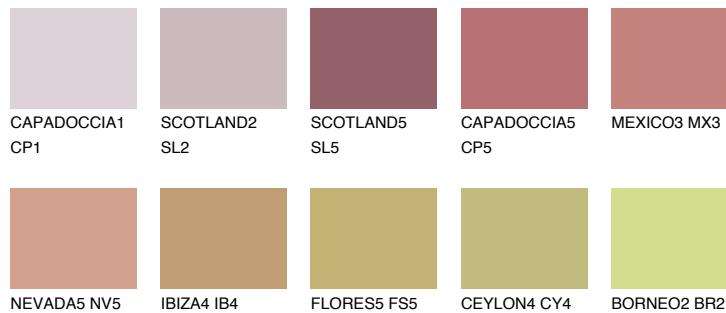

**ATACAMA4 AC4**☾ 29% **TSR** 50%**Podudarna nijansa****COLOURS OF NATURE PALETA****INTENSE PALETA**

Za više informacija o malterima i bojama, idite na
www.ceresit.rs

*Nijanse koje su prikazane odnose se na maltere i boje koje nudi Ceresit. Zbog upotrebe digitalnih tehnologija, predstavljene boje možda nisu reprezentativne kao originalne, pa se ne mogu u potpunosti smatrati pouzdanim. Preporučujemo da proverite autentične uzorke boja.