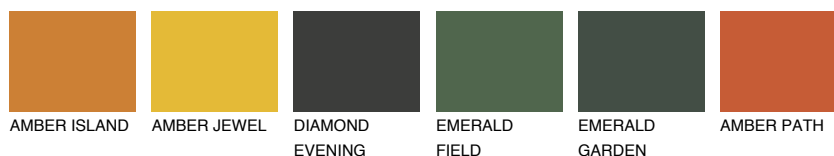

**ATACAMA4 AC4**☾ 29% **TSR** 50%**Podudarna nijansa****COLOURS OF NATURE PALETA****INTENSE PALETA**

Za više informacija o malterima i bojama, idite na
www.ceresit.rs

*Nijanse koje su prikazane odnose se na maltere i boje koje nudi Ceresit. Zbog upotrebe digitalnih tehnologija, predstavljene boje možda nisu reprezentativne kao originalne, pa se ne mogu u potpunosti smatrati pouzdanim. Preporučujemo da proverite autentične uzorke boja.