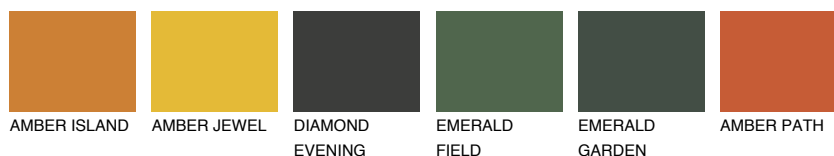

**ATACAMA4 AC4**☀ 29% **TSR** 50%**Podudarna nijansa****COLOURS OF NATURE PALETA****INTENSE PALETA**

Za više informacija o malterima i bojama, idite na
www.ceresit.rs

*Nijanse koje su prikazane odnose se na maltere i boje koje nudi Ceresit. Zbog upotrebe digitalnih tehnologija, predstavljene boje možda nisu reprezentativne kao originalne, pa se ne mogu u potpunosti smatrati pouzdanim. Preporučujemo da proverite autentične uzorke boja.