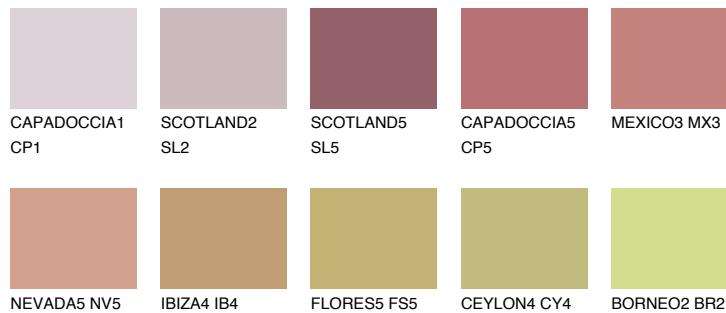

**ATACAMA4 AC4**☀ 29% **TSR** 50%**Podudarna nijansa****COLOURS OF NATURE PALETA****INTENSE PALETA**

Za više informacija o malterima i bojama, idite na
www.ceresit.rs

*Nijanse koje su prikazane odnose se na maltere i boje koje nudi Ceresit. Zbog upotrebe digitalnih tehnologija, predstavljene boje možda nisu reprezentativne kao originalne, pa se ne mogu u potpunosti smatrati pouzdanim. Preporučujemo da proverite autentične uzorke boja.