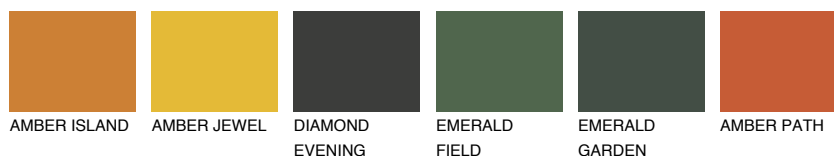

**ATACAMA4 AC4**☀ 29% **TSR** 50%**Podudarna nijansa****COLOURS OF NATURE PALETA****INTENSE PALETA**

Za više informacija o malterima i bojama, idite na  
[www.ceresit.rs](http://www.ceresit.rs)

\*Nijanse koje su prikazane odnose se na maltere i boje koje nudi Ceresit. Zbog upotrebe digitalnih tehnologija, predstavljene boje možda nisu reprezentativne kao originalne, pa se ne mogu u potpunosti smatrati pouzdanim. Preporučujemo da proverite autentične uzorke boja.