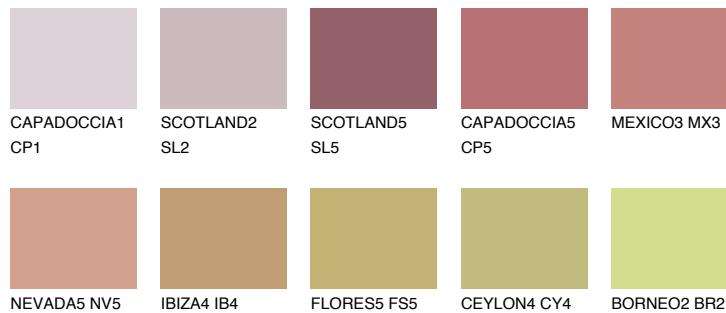


**ATACAMA4 AC4**☀ 29% **TSR** 50%**Podudarna nijansa****COLOURS OF NATURE PALETA****INTENSE PALETA**

Za više informacija o malterima i bojama, idite na  
[www.ceresit.rs](http://www.ceresit.rs)

\*Nijanse koje su prikazane odnose se na maltere i boje koje nudi Ceresit. Zbog upotrebe digitalnih tehnologija, predstavljene boje možda nisu reprezentativne kao originalne, pa se ne mogu u potpunosti smatrati pouzdanim. Preporučujemo da proverite autentične uzorke boja.