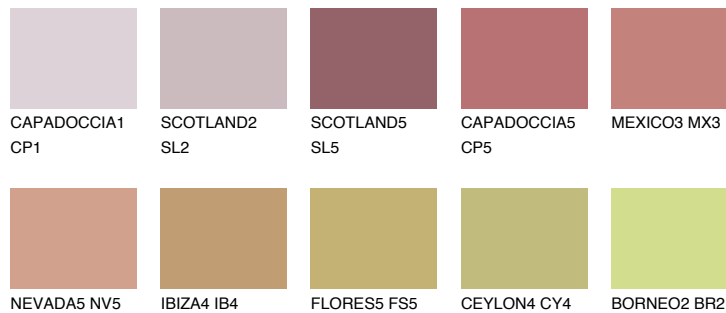

**ATACAMA4 AC4**☀ 29% **TSR** 50%**Podudarna nijansa****COLOURS OF NATURE PALETA****INTENSE PALETA**

Za više informacija o malterima i bojama, idite na  
[www.ceresit.rs](http://www.ceresit.rs)

\*Nijanse koje su prikazane odnose se na maltere i boje koje nudi Ceresit. Zbog upotrebe digitalnih tehnologija, predstavljene boje možda nisu reprezentativne kao originalne, pa se ne mogu u potpunosti smatrati pouzdanim. Preporučujemo da proverite autentične uzorke boja.