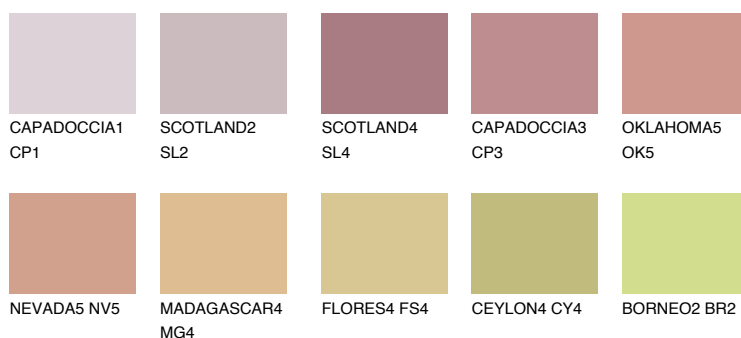

**ATACAMA3 AC3**☀️ 38%    **TSR 54%****Podudarna nijansa****COLOURS OF NATURE PALETA****INTENSE PALETA**

Za više informacija o malterima i bojama, idite na  
[www.ceresit.rs](http://www.ceresit.rs)