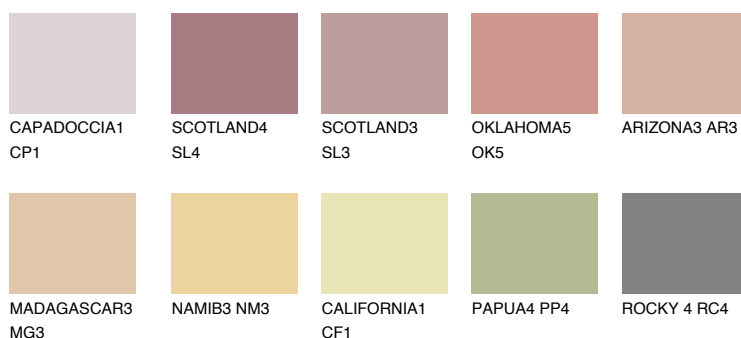

ATACAMA2 AC2

46% **TSR** 55%

Podudarna nijansa

COLOURS OF NATURE PALETA

INTENSE PALETA

Za više informacija o malterima i bojama, idite na
www.ceresit.rs