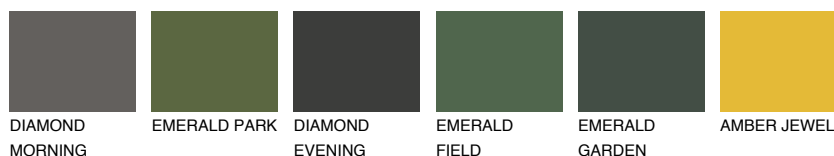

**ATACAMA1 AC1**65% **TSR** 67%**Podudarna nijansa****COLOURS OF NATURE PALETA****INTENSE PALETA**

Za više informacija o malterima i bojama, idite na  
[www.ceresit.rs](http://www.ceresit.rs)

\*Nijanse koje su prikazane odnose se na maltere i boje koje nudi Ceresit. Zbog upotrebe digitalnih tehnologija, predstavljene boje možda nisu reprezentativne kao originalne, pa se ne mogu u potpunosti smatrati pouzdanim. Preporučujemo da proverite autentične uzorke boja.