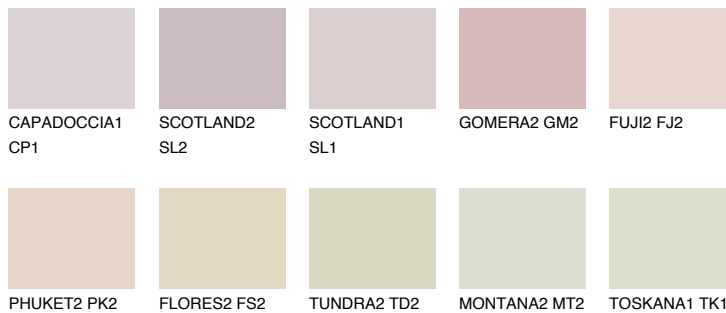

**ATACAMA1 AC1**65% **TSR** 67%**Podudarna nijansa****COLOURS OF NATURE PALETA****INTENSE PALETA**

Za više informacija o malterima i bojama, idite na  
[www.ceresit.rs](http://www.ceresit.rs)

\*Nijanse koje su prikazane odnose se na maltere i boje koje nudi Ceresit. Zbog upotrebe digitalnih tehnologija, predstavljene boje možda nisu reprezentativne kao originalne, pa se ne mogu u potpunosti smatrati pouzdanim. Preporučujemo da proverite autentične uzorke boja.