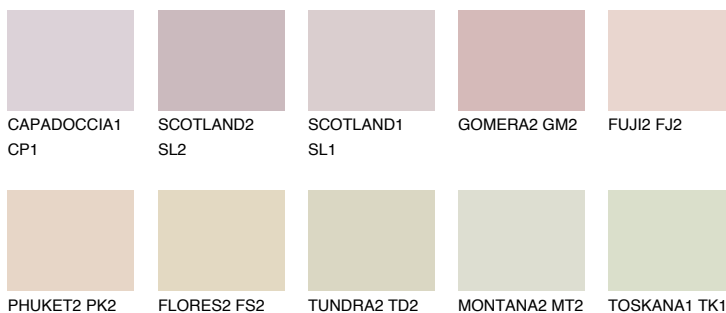


**ATACAMA1 AC1**65% **TSR** 67%**Podudarna nijansa****COLOURS OF NATURE PALETA****INTENSE PALETA**

Za više informacija o malterima i bojama, idite na
www.ceresit.rs