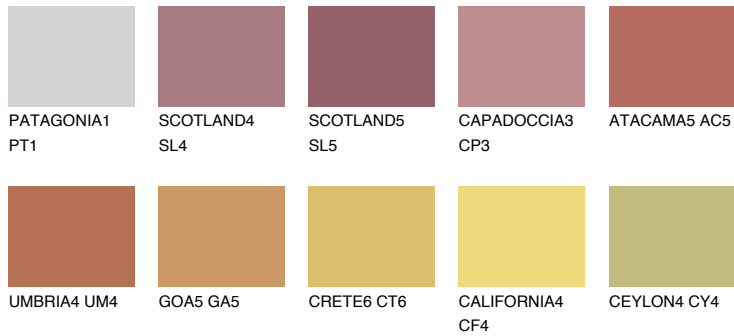

UTAH6 UT6

☀️ 23% **TSR** 49%

Podudarna nijansa

COLOURS OF NATURE PALETA

INTENSE PALETA

Za više informacija o malterima i bojama, idite na
www.ceresit.rs

*Nijanse koje su prikazane odnose se na maltere i boje koje nudi Ceresit. Zbog upotrebe digitalnih tehnologija, predstavljene boje možda nisu reprezentativne kao originalne, pa se ne mogu u potpunosti smatrati pouzdanim. Preporučujemo da proverite autentične uzorke boja.