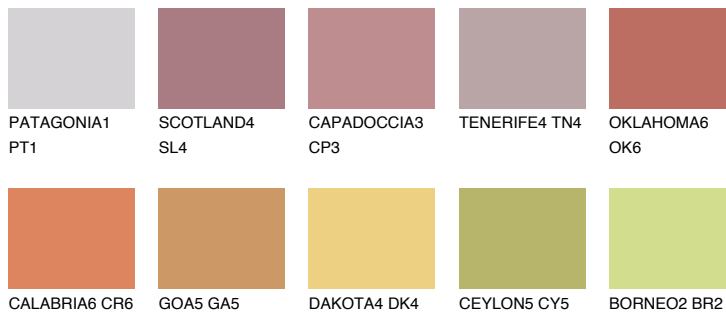

**UTAH5 UT5**☀ 30% **TSR** 52%**Podudarna nijansa****COLOURS OF NATURE PALETA****INTENSE PALETA**

Za više informacija o malterima i bojama, idite na
www.ceresit.rs