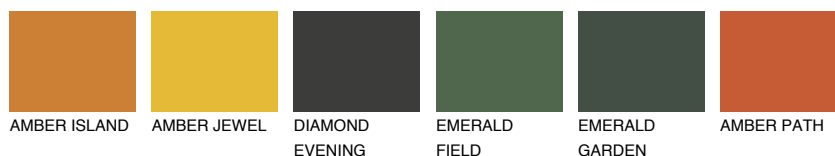

**UTAH5 UT5**☀️ 30%   **TSR 52%****Podudarna nijansa****COLOURS OF NATURE PALETA****INTENSE PALETA**

Za više informacija o malterima i bojama, idite na  
[www.ceresit.rs](http://www.ceresit.rs)

\*Nijanse koje su prikazane odnose se na maltere i boje koje nudi Ceresit. Zbog upotrebe digitalnih tehnologija, predstavljene boje možda nisu reprezentativne kao originalne, pa se ne mogu u potpunosti smatrati pouzdanim. Preporučujemo da proverite autentične uzorke boja.