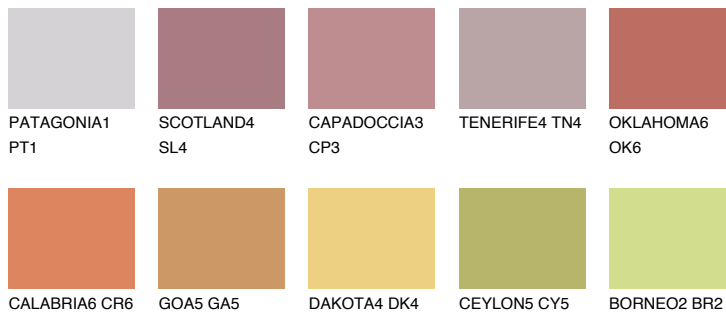

**UTAH5 UT5**☀️ 30%   **TSR 52%****Podudarna nijansa****COLOURS OF NATURE PALETA****INTENSE PALETA**

Za više informacija o malterima i bojama, idite na  
[www.ceresit.rs](http://www.ceresit.rs)

\*Nijanse koje su prikazane odnose se na maltere i boje koje nudi Ceresit. Zbog upotrebe digitalnih tehnologija, predstavljene boje možda nisu reprezentativne kao originalne, pa se ne mogu u potpunosti smatrati pouzdanim. Preporučujemo da proverite autentične uzorke boja.