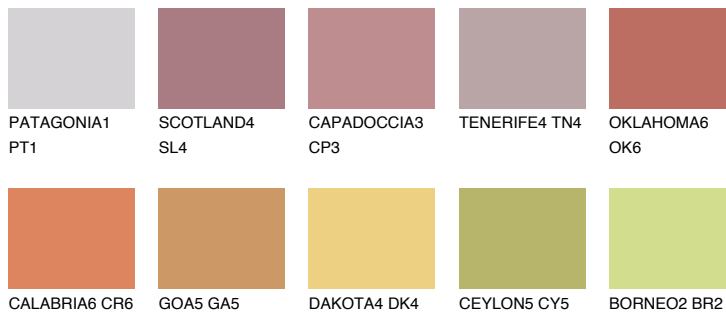

**UTAH5 UT5**☾ 30% **TSR 52%****Podudarna nijansa****COLOURS OF NATURE PALETA****INTENSE PALETA**

Za više informacija o malterima i bojama, idite na  
[www.ceresit.rs](http://www.ceresit.rs)