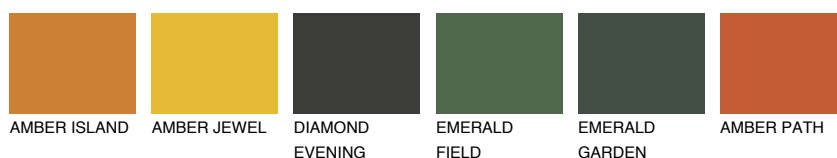

**UTAH4 UT4**☀️ 38% **TSR** 54%

Podudarna nijansa

COLOURS OF NATURE PALETA

INTENSE PALETA

Za više informacija o malterima i bojama, idite na
www.ceresit.rs