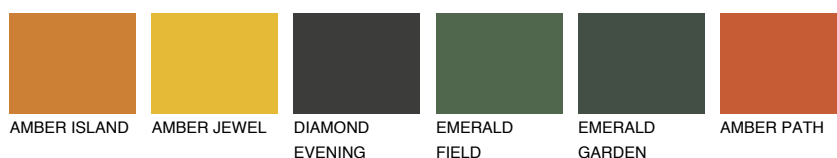

**UTAH4 UT4**☾ 38% **TSR** 54%

Podudarna nijansa

COLOURS OF NATURE PALETA

INTENSE PALETA

Za više informacija o malterima i bojama, idite na
www.ceresit.rs