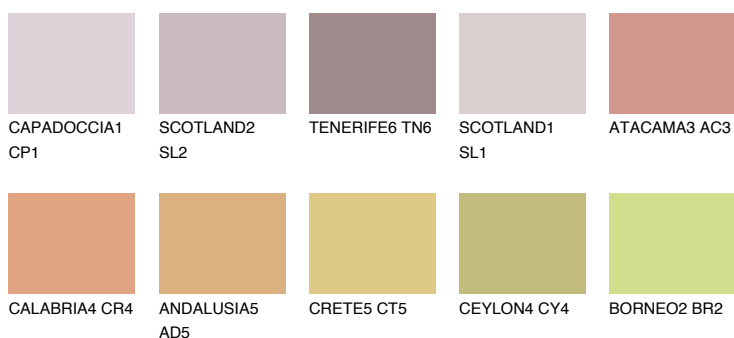

**UTAH4 UT4**☾ 38% **TSR** 54%

Podudarna nijansa

COLOURS OF NATURE PALETA

INTENSE PALETA

Za više informacija o malterima i bojama, idite na
www.ceresit.rs