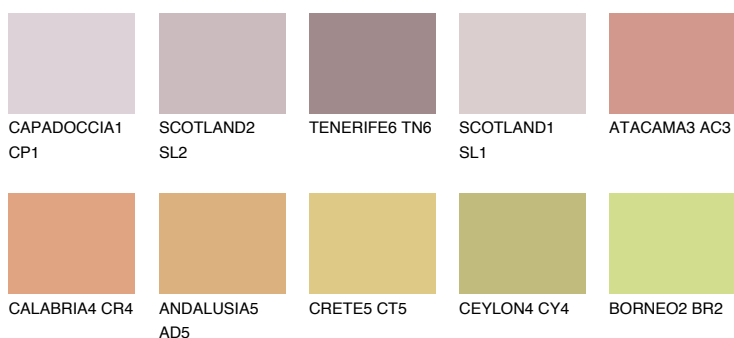

**UTAH4 UT4**☀️ 38% **TSR** 54%

Podudarna nijansa

COLOURS OF NATURE PALETA

INTENSE PALETA

Za više informacija o malterima i bojama, idite na
www.ceresit.rs