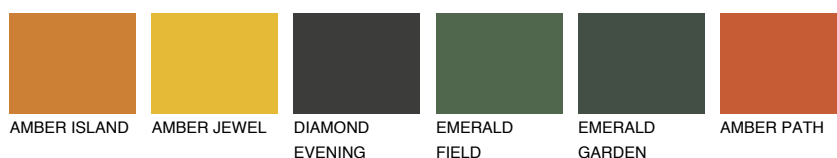

**UTAH4 UT4**☀ 38% **TSR** 54%

Podudarna nijansa

COLOURS OF NATURE PALETA

INTENSE PALETA

Za više informacija o malterima i bojama, idite na
www.ceresit.rs