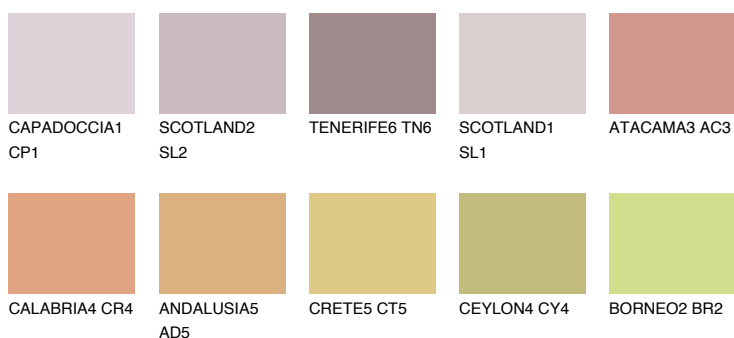

**UTAH4 UT4**☀ 38% **TSR** 54%

Podudarna nijansa

COLOURS OF NATURE PALETA

INTENSE PALETA

Za više informacija o malterima i bojama, idite na
www.ceresit.rs