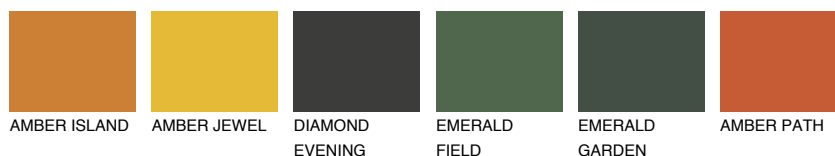

**UTAH3 UT3**☀ 44% **TSR** 60%

Podudarna nijansa

COLOURS OF NATURE PALETA

INTENSE PALETA

Za više informacija o malterima i bojama, idite na
www.ceresit.rs