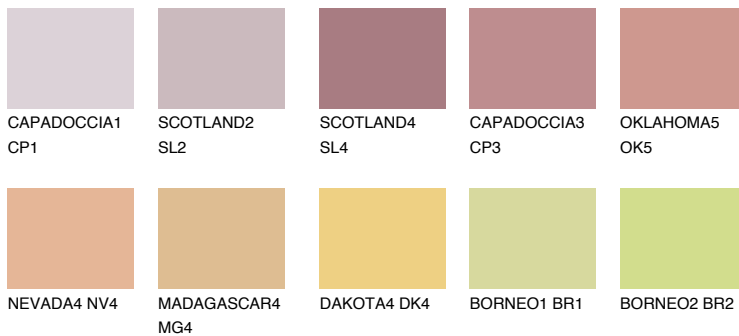

**UTAH3 UT3**☀ 44% **TSR** 60%

Podudarna nijansa

COLOURS OF NATURE PALETA

INTENSE PALETA

Za više informacija o malterima i bojama, idite na
www.ceresit.rs