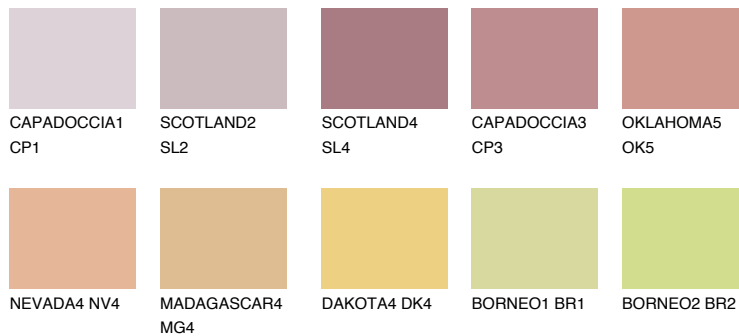

**UTAH3 UT3**☀️ 44% **TSR 60%**

Podudarna nijansa

COLOURS OF NATURE PALETA

INTENSE PALETA

Za više informacija o malterima i bojama, idite na
www.ceresit.rs