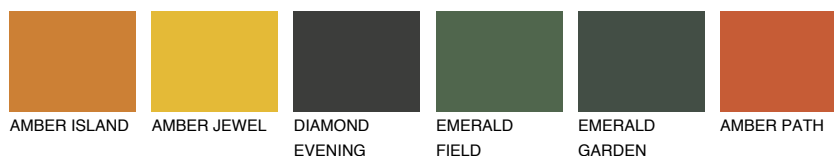

**UTAH3 UT3**☀️ 44% **TSR 60%**

Podudarna nijansa

COLOURS OF NATURE PALETA

INTENSE PALETA

Za više informacija o malterima i bojama, idite na
www.ceresit.rs