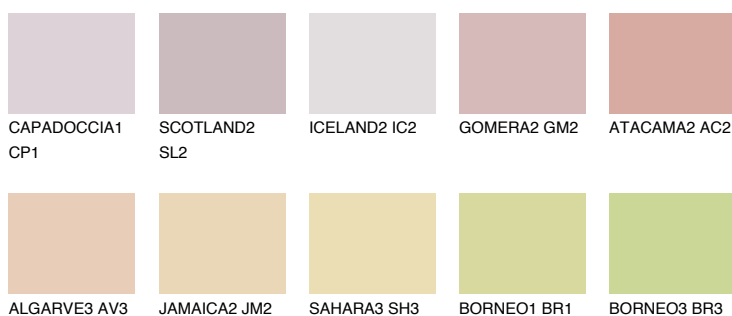

**UTAH1 UT1**61% **TSR** 68%

Podudarna nijansa

COLOURS OF NATURE PALETA

INTENSE PALETA

Za više informacija o malterima i bojama, idite na
www.ceresit.rs

*Nijanse koje su prikazane odnose se na maltere i boje koje nudi Ceresit. Zbog upotrebe digitalnih tehnologija, predstavljene boje možda nisu reprezentativne kao originalne, pa se ne mogu u potpunosti smatrati pouzdanim. Preporučujemo da proverite autentične uzorke boja.