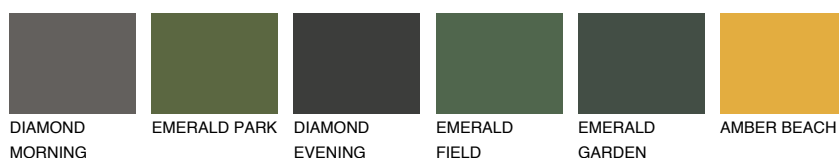

**UTAH1 UT1**61% **TSR** 68%

Podudarna nijansa

COLOURS OF NATURE PALETA

INTENSE PALETA

Za više informacija o malterima i bojama, idite na
www.ceresit.rs

*Nijanse koje su prikazane odnose se na maltere i boje koje nudi Ceresit. Zbog upotrebe digitalnih tehnologija, predstavljene boje možda nisu reprezentativne kao originalne, pa se ne mogu u potpunosti smatrati pouzdanim. Preporučujemo da proverite autentične uzorke boja.