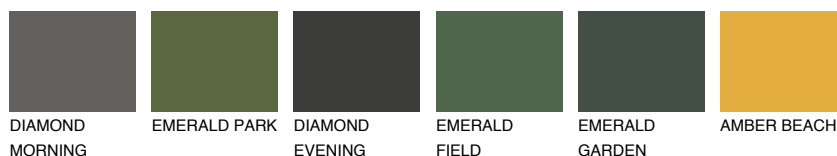

**UTAH1 UT1**61% **TSR** 68%

Podudarna nijansa

COLOURS OF NATURE PALETA

INTENSE PALETA

Za više informacija o malterima i bojama, idite na
www.ceresit.rs

*Nijanse koje su prikazane odnose se na maltere i boje koje nudi Ceresit. Zbog upotrebe digitalnih tehnologija, predstavljene boje možda nisu reprezentativne kao originalne, pa se ne mogu u potpunosti smatrati pouzdanim. Preporučujemo da proverite autentične uzorke boja.