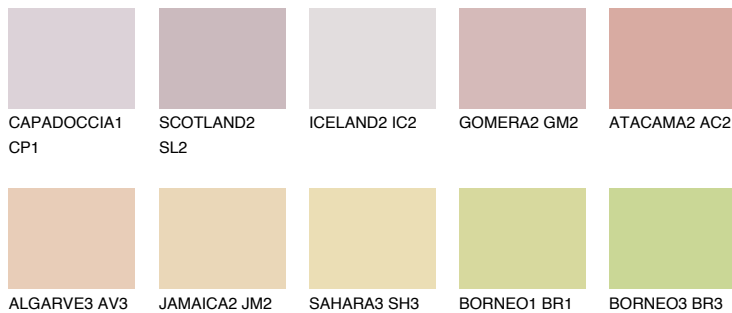

**UTAH1 UT1**61% **TSR** 68%

Podudarna nijansa

COLOURS OF NATURE PALETA

INTENSE PALETA

Za više informacija o malterima i bojama, idite na
www.ceresit.rs

*Nijanse koje su prikazane odnose se na maltere i boje koje nudi Ceresit. Zbog upotrebe digitalnih tehnologija, predstavljene boje možda nisu reprezentativne kao originalne, pa se ne mogu u potpunosti smatrati pouzdanim. Preporučujemo da proverite autentične uzorke boja.