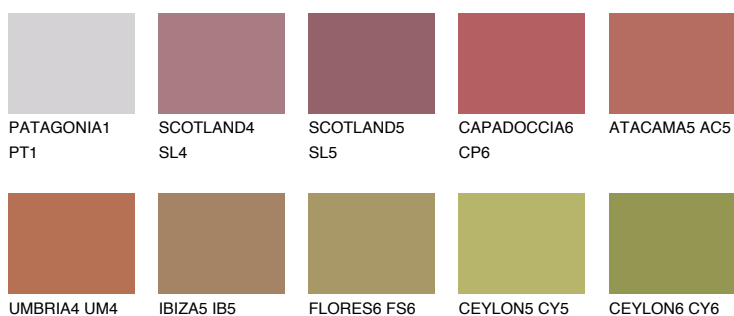

OKLAHOMA6 OK6

☀ 23% **TSR** 43%

Podudarna nijansa

COLOURS OF NATURE PALETA

INTENSE PALETA

Za više informacija o malterima i bojama, idite na
www.ceresit.rs