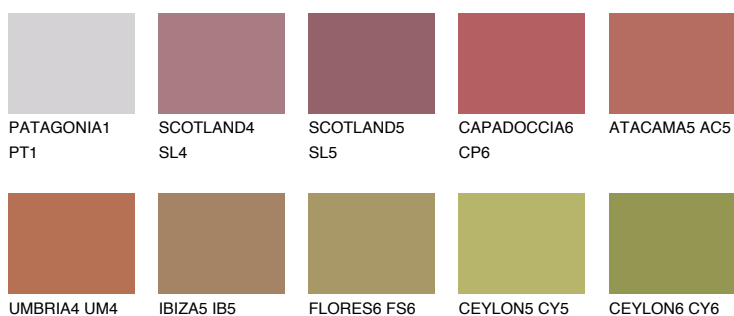

OKLAHOMA6 OK6

☀ 23% **TSR** 43%

Podudarna nijansa

COLOURS OF NATURE PALETA

INTENSE PALETA

Za više informacija o malterima i bojama, idite na
www.ceresit.rs

*Nijanse koje su prikazane odnose se na maltere i boje koje nudi Ceresit. Zbog upotrebe digitalnih tehnologija, predstavljene boje možda nisu reprezentativne kao originalne, pa se ne mogu u potpunosti smatrati pouzdanim. Preporučujemo da proverite autentične uzorke boja.