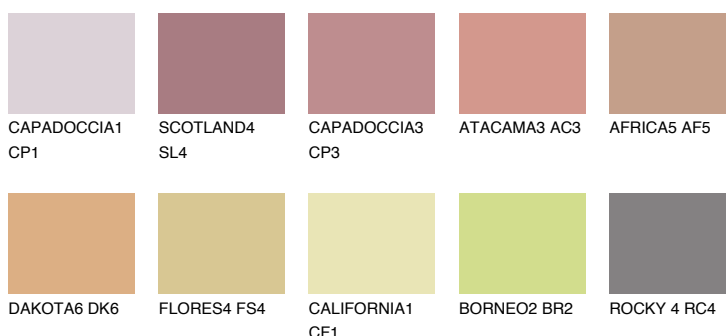

## OKLAHOMA5 OK5

☀️ 37%    **TSR 52%**

### COLOURS OF NATURE PALETA