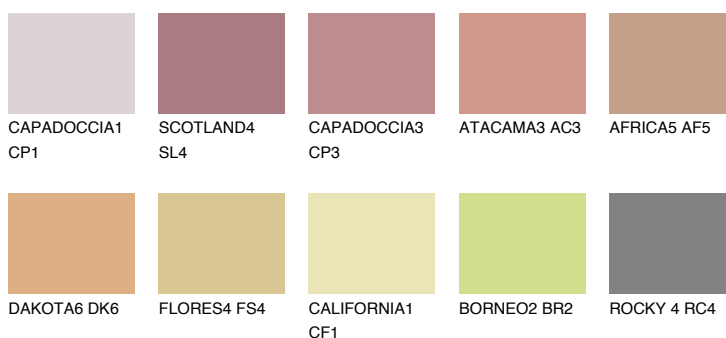

**OKLAHOMA5 OK5**☀ 37% **TSR 52%****Podudarna nijansa****COLOURS OF NATURE PALETA****INTENSE PALETA**

Za više informacija o malterima i bojama, idite na
www.ceresit.rs

*Nijanse koje su prikazane odnose se na maltere i boje koje nudi Ceresit. Zbog upotrebe digitalnih tehnologija, predstavljene boje možda nisu reprezentativne kao originalne, pa se ne mogu u potpunosti smatrati pouzdanim. Preporučujemo da proverite autentične uzorke boja.