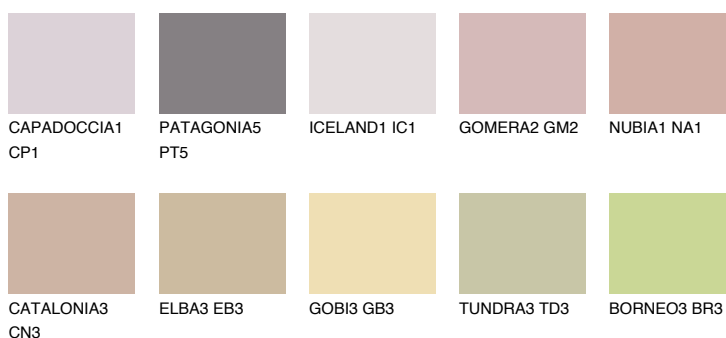

**OKLAHOMA4 OK4**☀️ 48%   **TSR** 52%**Podudarna nijansa****COLOURS OF NATURE PALETA****INTENSE PALETA**

Za više informacija o malterima i bojama, idite na  
[www.ceresit.rs](http://www.ceresit.rs)