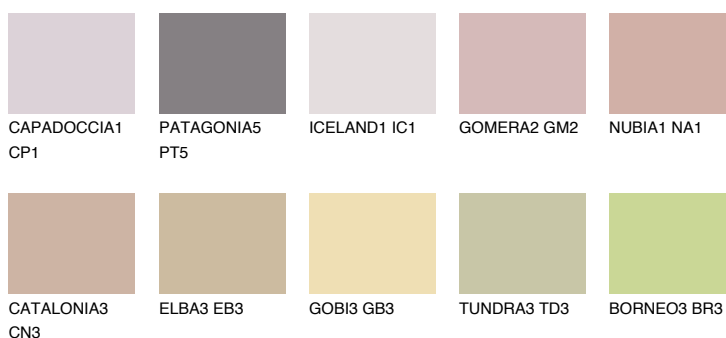

**OKLAHOMA4 OK4**☀️ 48% **TSR** 52%**Podudarna nijansa****COLOURS OF NATURE PALETA****INTENSE PALETA**

Za više informacija o malterima i bojama, idite na
www.ceresit.rs