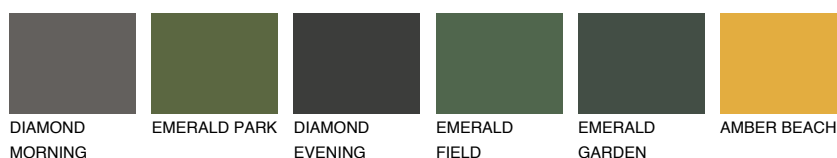

**OKLAHOMA4 OK4**☀️ 48% **TSR** 52%**Podudarna nijansa****COLOURS OF NATURE PALETA****INTENSE PALETA**

Za više informacija o malterima i bojama, idite na
www.ceresit.rs