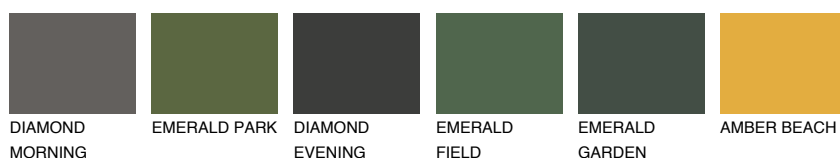

**OKLAHOMA4 OK4**☀️ 48%   **TSR** 52%**Podudarna nijansa****COLOURS OF NATURE PALETA****INTENSE PALETA**

Za više informacija o malterima i bojama, idite na  
[www.ceresit.rs](http://www.ceresit.rs)