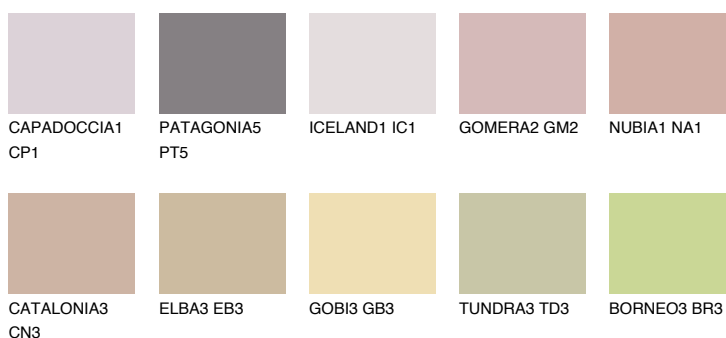

OKLAHOMA4 OK4

48% **TSR** 52%

Podudarna nijansa

COLOURS OF NATURE PALETA

INTENSE PALETA

Za više informacija o malterima i bojama, idite na
www.ceresit.rs