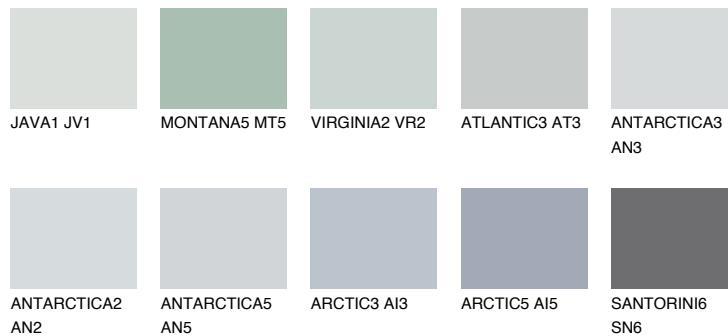


**PACIFIC1 PC1**72% **TSR** 68%**Podudarna nijansa****COLOURS OF NATURE PALETA****INTENSE PALETA**

Za više informacija o malterima i bojama, idite na
www.ceresit.rs