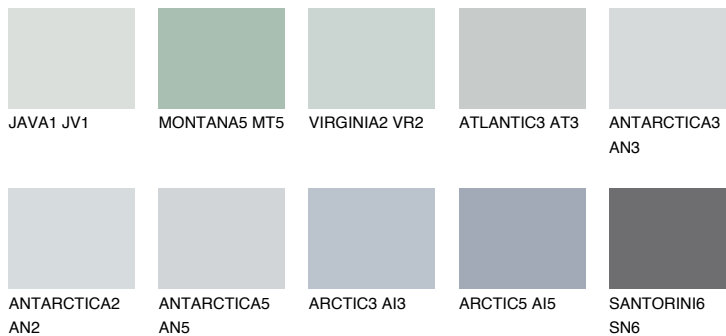


**PACIFIC1 PC1**72% **TSR** 68%**Podudarna nijansa****COLOURS OF NATURE PALETA****INTENSE PALETA**

Za više informacija o malterima i bojama, idite na
www.ceresit.rs