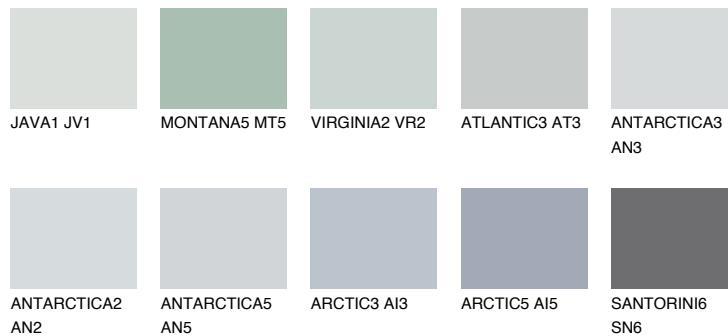


**PACIFIC1 PC1**72% **TSR** 68%**Podudarna nijansa****COLOURS OF NATURE PALETA****INTENSE PALETA**

Za više informacija o malterima i bojama, idite na www.ceresit.rs