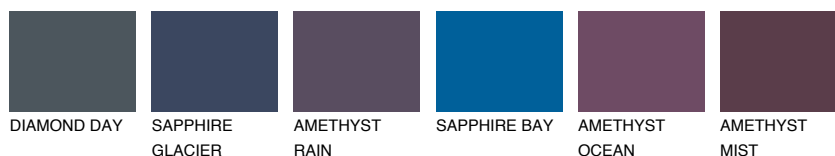

**PACIFIC1 PC1**72% **TSR** 68%**Podudarna nijansa****COLOURS OF NATURE PALETA****INTENSE PALETA**

Za više informacija o malterima i bojama, idite na
www.ceresit.rs