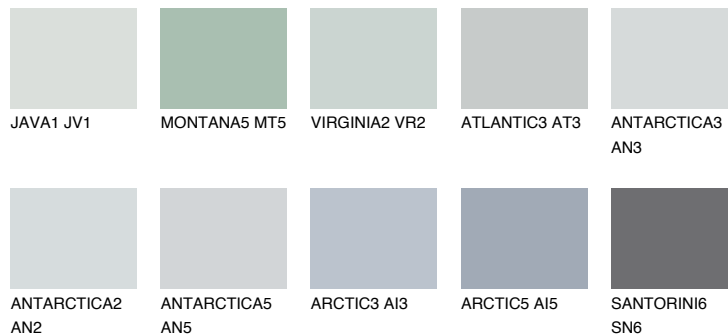

**PACIFIC1 PC1**72% **TSR** 68%**Podudarna nijansa****COLOURS OF NATURE PALETA****INTENSE PALETA**

Za više informacija o malterima i bojama, idite na
www.ceresit.rs