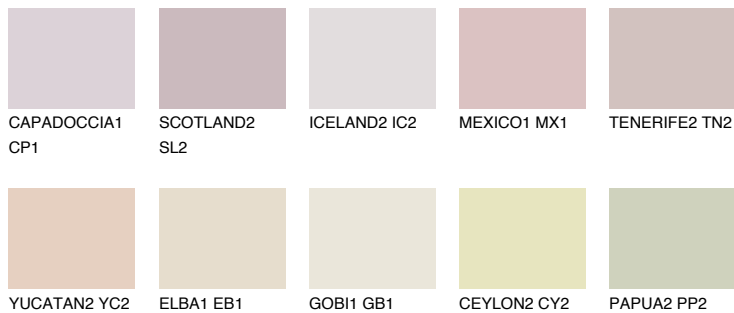

**OKLAHOMA3 OK3**60% **TSR** 62%**Podudarna nijansa****COLOURS OF NATURE PALETA****INTENSE PALETA**

Za više informacija o malterima i bojama, idite na  
[www.ceresit.rs](http://www.ceresit.rs)