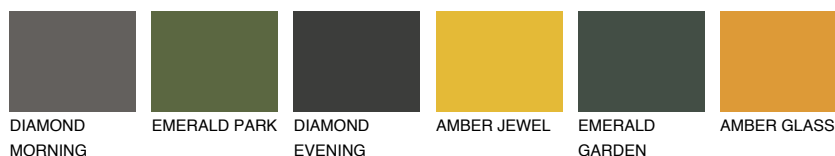

**OKLAHOMA3 OK3**60% **TSR** 62%**Podudarna nijansa****COLOURS OF NATURE PALETA****INTENSE PALETA**

Za više informacija o malterima i bojama, idite na  
[www.ceresit.rs](http://www.ceresit.rs)