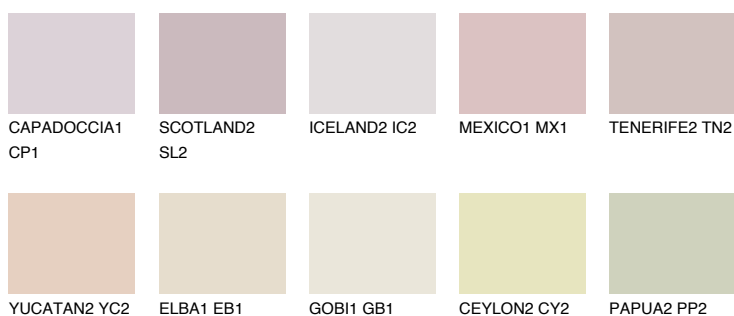

**OKLAHOMA3 OK3**60% **TSR** 62%**Podudarna nijansa****COLOURS OF NATURE PALETA****INTENSE PALETA**

Za više informacija o malterima i bojama, idite na  
[www.ceresit.rs](http://www.ceresit.rs)