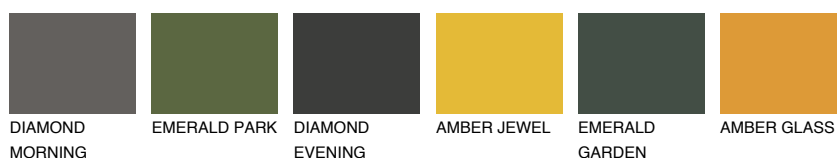

**OKLAHOMA3 OK3**60% **TSR** 62%**Podudarna nijansa****COLOURS OF NATURE PALETA****INTENSE PALETA**

Za više informacija o malterima i bojama, idite na  
[www.ceresit.rs](http://www.ceresit.rs)