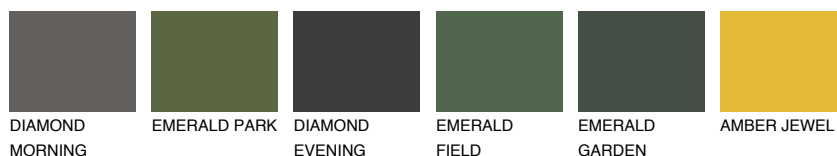

OKLAHOMA1 OK177% **TSR** 72%**Podudarna nijansa****COLOURS OF NATURE PALETA****INTENSE PALETA**

Za više informacija o malterima i bojama, idite na
www.ceresit.rs

*Nijanse koje su prikazane odnose se na maltere i boje koje nudi Ceresit. Zbog upotrebe digitalnih tehnologija, predstavljene boje možda nisu reprezentativne kao originalne, pa se ne mogu u potpunosti smatrati pouzdanim. Preporučujemo da proverite autentične uzorke boja.