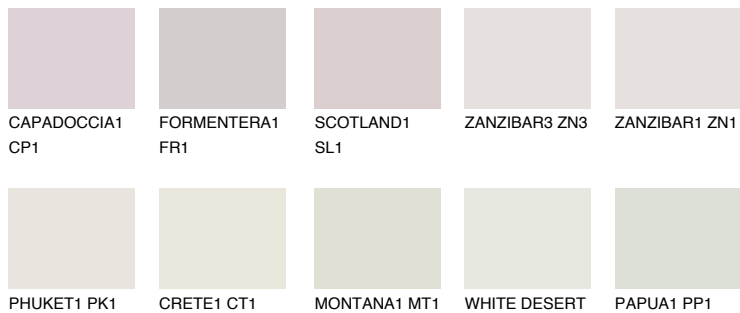

OKLAHOMA1 OK177% **TSR** 72%**Podudarna nijansa****COLOURS OF NATURE PALETA****INTENSE PALETA**

Za više informacija o malterima i bojama, idite na
www.ceresit.rs

*Nijanse koje su prikazane odnose se na maltere i boje koje nudi Ceresit. Zbog upotrebe digitalnih tehnologija, predstavljene boje možda nisu reprezentativne kao originalne, pa se ne mogu u potpunosti smatrati pouzdanim. Preporučujemo da proverite autentične uzorke boja.