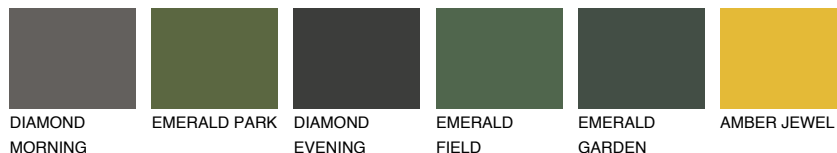

**OKLAHOMA1 OK1**77% **TSR** 72%**Podudarna nijansa****COLOURS OF NATURE PALETA****INTENSE PALETA**

Za više informacija o malterima i bojama, idite na
www.ceresit.rs