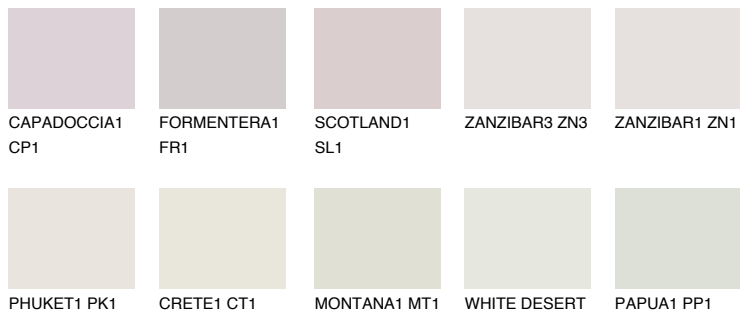

**OKLAHOMA1 OK1**77% **TSR** 72%**Podudarna nijansa****COLOURS OF NATURE PALETA****INTENSE PALETA**

Za više informacija o malterima i bojama, idite na  
[www.ceresit.rs](http://www.ceresit.rs)

\*Nijanse koje su prikazane odnose se na maltere i boje koje nudi Ceresit. Zbog upotrebe digitalnih tehnologija, predstavljene boje možda nisu reprezentativne kao originalne, pa se ne mogu u potpunosti smatrati pouzdanim. Preporučujemo da proverite autentične uzorke boja.