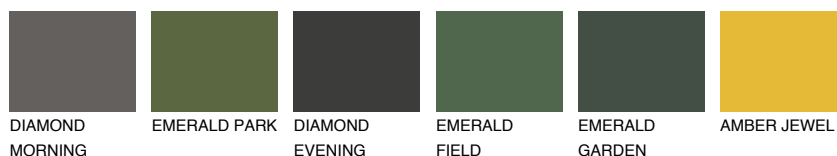

**OKLAHOMA1 OK1**77% **TSR** 72%**Podudarna nijansa****COLOURS OF NATURE PALETA****INTENSE PALETA**

Za više informacija o malterima i bojama, idite na  
[www.ceresit.rs](http://www.ceresit.rs)

\*Nijanse koje su prikazane odnose se na maltere i boje koje nudi Ceresit. Zbog upotrebe digitalnih tehnologija, predstavljene boje možda nisu reprezentativne kao originalne, pa se ne mogu u potpunosti smatrati pouzdanim. Preporučujemo da proverite autentične uzorke boja.