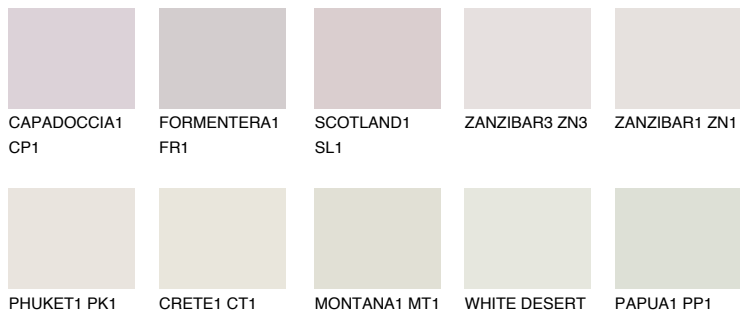

**OKLAHOMA1 OK1**77% **TSR** 72%**Podudarna nijansa****COLOURS OF NATURE PALETA****INTENSE PALETA**

Za više informacija o malterima i bojama, idite na
www.ceresit.rs